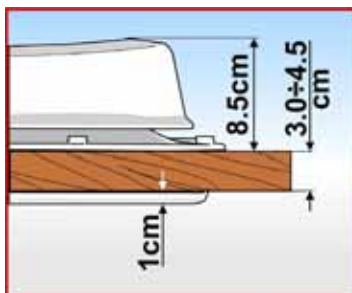

De Polar Control is de thermostaat die het aan- en uitgaan van de ventilator regelt naar de temperatuur in de camper. De omzetknop laat de draairichting van de ventilatorbladen veranderen.

Afbeelding	Bestelcode	Omschrijving	Prijs
	Wit F03623F01-	FIAMMA TURBO VENT MET THERMOSTAAT	€ 182,50
	Crystal F03623F01B	Voeding 12 volt. Vermogen 36 watt. Minimaal verbruik 0,3 ampère. Maximaal verbruik 3 ampère. Maximale capaciteit 35 m ³ /min. Diameter ventilator 300 mm Permanente luchttoevoer 80 cm ² .	€ 195,00
	Wit F03623G01-	FIAMMA TURBO VENT P3 ZONDER THERMOSTAAT	€ 164,00
	Crystal F03623G01B	Voeding 12 volt. Vermogen 36 watt. Minimaal verbruik 0,3 ampère. Maximaal verbruik 3 ampère. Maximale capaciteit 35 m ³ /min. Diameter ventilator 300 mm Permanente luchttoevoer 80 cm ² .	€ 176,00