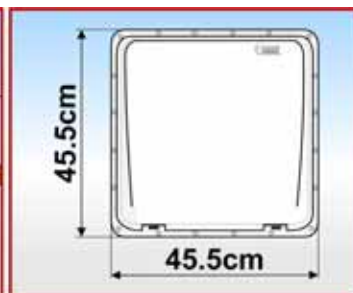

DAKLUIKEN

FIAMMA DAKLUIK 28

VENT.28

Nieuw dakluik met een afmeting van 28 x 28 cm. Ideaal om een kleine ruimte te luchten zoals het toilet en de badkamer. Gemaakt van het beste materiaal. Stootbestendig en bestand tegen UV-stralen. Permanente luchttoevoer en voorzien van hor. Verkrijgbaar met een witte of een transparante crystal dakkap. Ook verkrijgbaar met ventilator werkzaam op 12 volt.