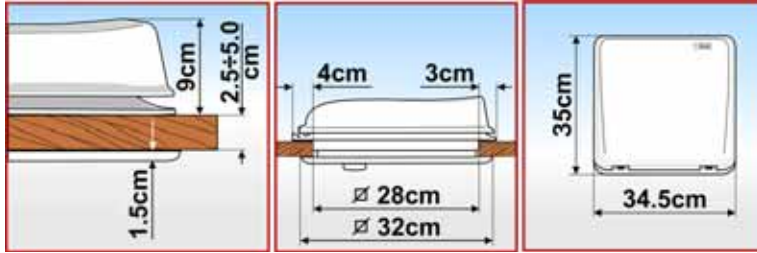

DAKLUIKEN

FIAMMA DAKLUIK 28

VENT.28

Nieuw dakluik met een afmeting van 28 x 28 cm. Ideaal om een kleine ruimte te luchten zoals het toilet en de badkamer. Gemaakt van het beste materiaal. Stootbestendig en bestand tegen UV-stralen. Permanente luchttoevoer en voorzien van hor. Verkrijgbaar met een witte of een transparante crystal dakkap. Ook verkrijgbaar met ventilator werkzaam op 12 volt.

Afbeelding	Bestelcode	Omschrijving	Prijs
	F04918-01-	FIAMMA VENT 28 X 28 WIT Dakluik met witte dakkap. Inclusief muggenhor.	€ 48,50
	F04918-01B	FIAMMA VENT 28 X 28 CRYSTAL Dakluik met transparante dakkap. Inclusief muggenhor. De exacte kleur van de kap staat afgebeeld bij de Turbo Vent 28 Crystal.	€ 60,00
	F04919-01-	FIAMMA TURBO-VENT 28 X 28 WIT MET VENTILATOR Voeding 12 volt. Vermogen 25 watt. Maximaal verbruik 1,9 ampère. Maximale luchttoevoer 9 m³/minuut. Diameter ventilator Ø 180 mm. Permanente luchttoevoer 50 cm².	€ 93,50
	F04919-01B	FIAMMA TURBO-VENT 28 X 28 CRYSTAL MET VENTILATOR Voeding 12 volt. Vermogen 25 watt. Maximaal verbruik 1,9 ampère. Maximale luchttoevoer 9 m³/minuut. Diameter ventilator Ø 180 mm. Permanente luchttoevoer 50 cm².	€ 105,00