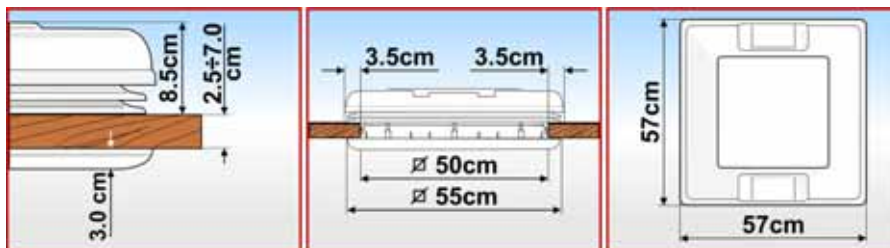

DAKLUIKEN

FIAMMA DAKLUIK 50

VENT 50x50

Extra groot dakluik van 50 x 50 cm. Kan eenvoudig aan alle vier de hoeken worden geopend met de praktische handgrepen. Vernieuwd model welke nu standaard is voorzien van muggenhor en verduisteringspaneel. Voorzien van constante ventilatie en inbreekbeveiliging in de handgrepen. Bestand tegen regen en wind. Gehomologeerd TÜV en KBA. Gemaakt van het beste materiaal en bestand tegen UV-stralen. Verkrijgbaar met twee verschillende kleuren dakkappen en accessoires. Het binnenframe is ivoorkleurig.

**DAKLUIK 50 x 50 IS NU STANDAARD VOORZIEN VAN ROLLO-KIT
ENERZIJD'S VERDUISTERING EN ANDERZIJD'S EEN MUGGENHOR**

De Rollo-Kit is tevens als optie verkrijgbaar voor de oudere versies van het dakluik 50 x 50. Zie tabel hieronder.