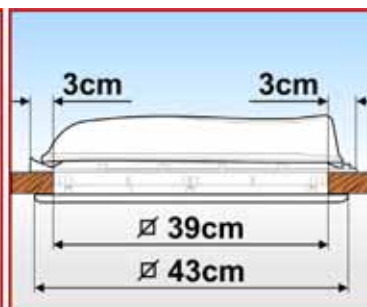

Het nieuwe en elegante design met de verlaagde dakkap maakt het geheel aerodynamisch. Uit snelheidstesten is gebleken dat het geluid en het trillen drastisch zijn verminderd tijdens het rijden. Montage via het traditionele montagesysteem, External Fixing. Te monteren op voertuigen met een dakdikte van minimaal 2,5 cm tot maximaal 5 cm. Bij montage op diktes tot maximaal 8,5 cm moet er gebruik worden gemaakt van een verlengstuk voor de draaislinger, bestelcode F98683-112 (optie). Kan het oude type Fiamma dakluik 40 x 40 vervangen en alle overige dakluiken vanaf 36 x 36 cm tot 42 x 42 cm dankzij het verbeterde frame. Voorzien van permanente luchttoevoer en muggenhor. Verkrijgbaar in twee kleuren dakkappen, wit en transparant (crystal). Het binnenframe is ivoorkleur.

Afbeelding	Bestelcode	Omschrijving	Prijs
	F04328B01-	FIAMMA DAKLUIK 40 X 40 WIT Dakluik met witte dakkap. Binnenframe is ivoorkleur. Inclusief muggenhor.	€ 45,00
	F04328B01D	FIAMMA DAKLUIK 40 X 40 CRYSTAL Dakluik met transparante dakkap. Binnenframe is ivoorkleur. Inclusief muggenhor.	€ 58,00