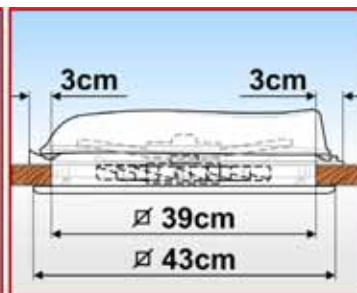

De Polar Control is de thermostaat die het aan- en uitgaan van de ventilator regelt naar de temperatuur in de camper. De omzetknop laat de draairichting van de ventilatorbladen veranderen.

Afbeelding	Bestelcode	Omschrijving	Prijs
	Wit F03623F01-	FIAMMA TURBO VENT MET THERMOSTAAT	€ 182,50
	Crystal F03623F01B	Voeding 12 volt. Vermogen 36 watt. Minimaal verbruik 0,3 ampère. Maximaal verbruik 3 ampère. Maximale capaciteit 35 m ³ /min. Diameter ventilator 300 mm Permanente luchttoevoer 80 cm ² .	€ 195,00
	Wit F03623G01-	FIAMMA TURBO VENT P3 ZONDER THERMOSTAAT	€ 164,00
	Crystal F03623G01B	Voeding 12 volt. Vermogen 36 watt. Minimaal verbruik 0,3 ampère. Maximaal verbruik 3 ampère. Maximale capaciteit 35 m ³ /min. Diameter ventilator 300 mm Permanente luchttoevoer 80 cm ² .	€ 176,00