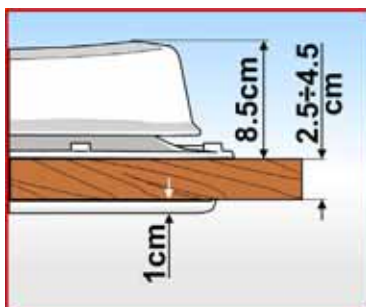

Het nieuwe en elegante design met de verlaagde dakkap maakt het geheel aerodynamisch. Uit snelheidstesten is gebleken dat het geluid en het trillen drastisch zijn verminderd tijdens het rijden. Montage via het traditionele montagesysteem, External Fixing. Te monteren op voertuigen met een dakdikte van minimaal 2,5 cm tot maximaal 5 cm. Bij montage op diktes tot maximaal 8,5 cm moet er gebruik worden gemaakt van een verlengstuk voor de draaislinger, bestelcode F98683-112 (optie). Kan het oude type Fiamma dakluik 40 x 40 vervangen en alle overige dakluiken vanaf 36 x 36 cm tot 42 x 42 cm dankzij het verbeterde frame. Voorzien van permanente luchttoevoer en muggenhor. Verkrijgbaar in twee kleuren dakkappen, wit en transparant (crystal). Het binnenframe is ivoorkleur.

Afbeelding	Bestelcode	Omschrijving	Prijs
	F04328B01-	FIAMMA DAKLUIK 40 X 40 WIT Dakluik met witte dakkap. Binnenframe is ivoorkleur. Inclusief muggenhor.	€ 45,00
	F04328B01D	FIAMMA DAKLUIK 40 X 40 CRYSTAL Dakluik met transparante dakkap. Binnenframe is ivoorkleur. Inclusief muggenhor.	€ 58,00