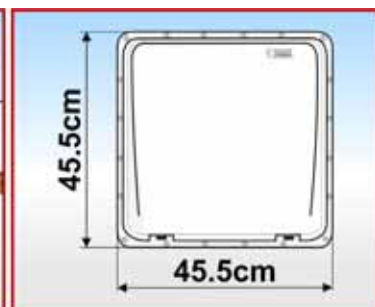

Het nieuwe en elegante design met de verlaagde dakkap maakt het geheel aerodynamisch. Uit snelheidstesten is gebleken dat het geluid en het trillen drastisch zijn verminderd tijdens het rijden. Montage via het traditionele montagesysteem, External Fixing. Te monteren op voertuigen met een dakdikte van minimaal 2,5 cm tot maximaal 5 cm. Bij montage op diktes tot maximaal 8,5 cm moet er gebruik worden gemaakt van een verlengstuk voor de draaislinger, bestelcode F98683-112 (optie). Kan het oude type Fiamma dakluik 40 x 40 vervangen en alle overige dakluiken vanaf 36 x 36 cm tot 42 x 42 cm dankzij het verbeterde frame. Voorzien van permanente luchttoevoer en muggenhor. Verkrijgbaar in twee kleuren dakkappen, wit en transparant (crystal). Het binnenframe is ivoorkleur.

Afbeelding	Bestelcode	Omschrijving	Prijs
	F04328B01-	FIAMMA DAKLUIK 40 X 40 WIT Dakluik met witte dakkap. Binnenframe is ivoorkleur. Inclusief muggenhor.	€ 45,00
	F04328B01D	FIAMMA DAKLUIK 40 X 40 CRYSTAL Dakluik met transparante dakkap. Binnenframe is ivoorkleur. Inclusief muggenhor.	€ 58,00