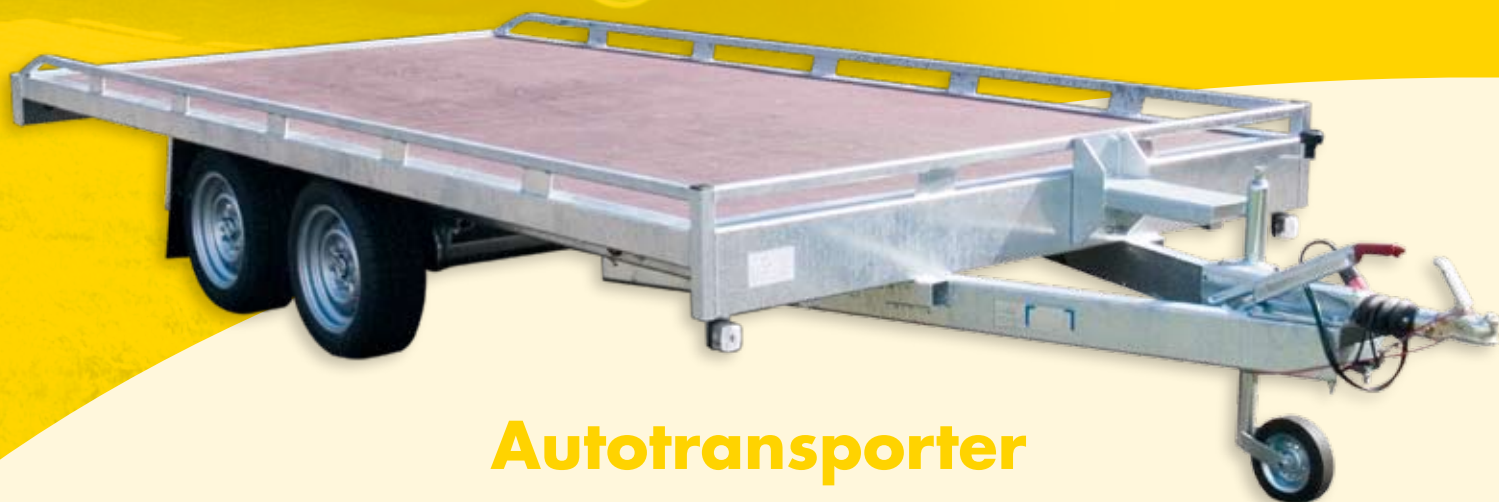

### Autotransporter

Vlakke laadvloer

WA 2000 kg. afm: 410x210 140/70 R12

WA 2600 kg. afm: 410x210 195/50 R13

WA 3000 kg. afm: 410x210 195/50 R13

WA 3500 kg. afm: 410x210 195/50 R13

\*O.a. leverbaar met de volgende opties: