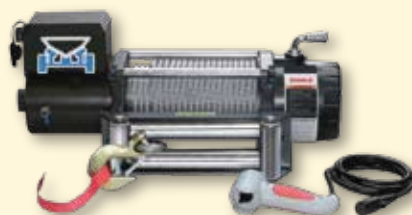

Freewheel lieren